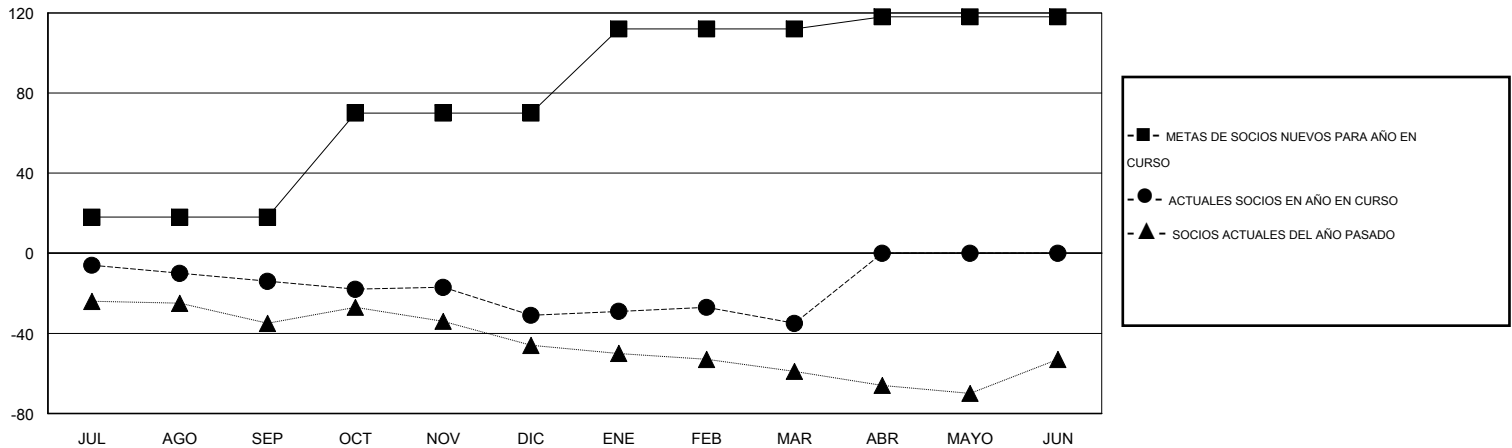

# MONTHLY MEMBERSHIP PROGRESS REPORT

District F 3

Results as of: 3/31/2014

GMT: NICOLAS JARA ORELLANA

UBICACIÓN COLOMBIA

GMT DE AE 3

Clubes					socios				
RESULTADOS DE 2013-2014					RESULTADOS DE 2013-2014				
TRIMESTRE	META DE CLUBES NUEVOS	ACTUALES NUEVOS CLUBES	BAJAS ACTUALES DE CLUBES	ACTUAL GANANCIA/ PÉRDIDA NETA	TRIMESTRE	META DE SOCIOS NUEVOS	ACTUALES SOCIOS AÑADIDOS	BAJAS ACTUALES DE SOCIOS	ACTUAL GANANCIA/ PÉRDIDA NETA
JUL/AGO/SEP	1	0	0	0	JUL/AGO/SEP	18	11	25	-14
OCT/NOV/DIC	1	0	1	-1	OCT/NOV/DIC	52	9	26	-17
ENE/FEB/MAR	1	0	0	0	ENE/FEB/MAR	42	17	21	-4
ABR/MAYO/JUN	0	0	0	0	ABR/MAYO/JUN	6	0	0	0

METAS Y CIFRA ACUMULATIVA DE CLUBES NUEVOS

METAS Y CIFRA ACUMULATIVA DE SOCIOS

CLUBES DADOS DE BAJA: 1	13 CLUBS OF 55 AÑADIERON 1 O MÁS SOCIOS NUEVOS	<u>DISTRIBUCIÓN POR SEXO</u>
		MASCULINO 509 (44.96%)
		FEMENINO 623 (55.04%)
<u>SOCIOS DADOS DE BAJA</u>	<a href="#">CLIC AQUÍ PARA DATOS DE SALUD DE CLUB</a>	SOCIOS EN UNIDAD FAMILIAR 311
FALLECIDOS 2		CABEZA DE FAMILIA 140
CLUB CANCELADO 6		NO ES CABEZA DE FAMILIA 171
OTRO 64		
<b>TOTAL 72</b>		