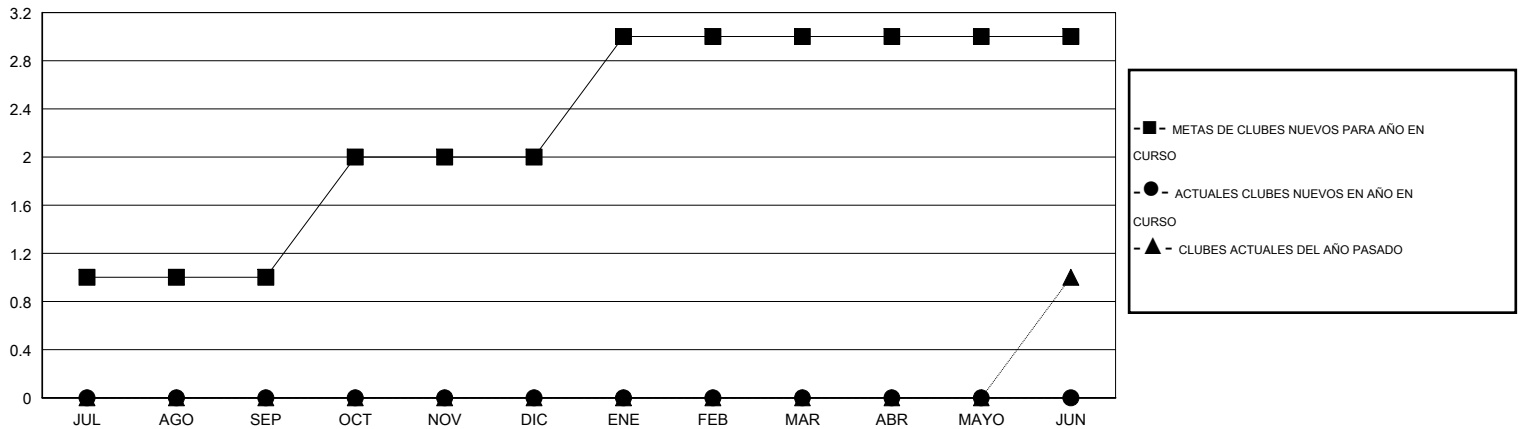

# MONTHLY MEMBERSHIP PROGRESS REPORT

District F 3

Results as of: 3/31/2014

GMT: NICOLAS JARA ORELLANA

UBICACIÓN COLOMBIA

GMT DE AE 3

Clubes					socios				
RESULTADOS DE 2013-2014					RESULTADOS DE 2013-2014				
TRIMESTRE	META DE CLUBES NUEVOS	ACTUALES NUEVOS CLUBES	BAJAS ACTUALES DE CLUBES	ACTUAL GANANCIA/ PÉRDIDA NETA	TRIMESTRE	META DE SOCIOS NUEVOS	ACTUALES SOCIOS AÑADIDOS	BAJAS ACTUALES DE SOCIOS	ACTUAL GANANCIA/ PÉRDIDA NETA
JUL/AGO/SEP	1	0	0	0	JUL/AGO/SEP	18	11	25	-14
OCT/NOV/DIC	1	0	1	-1	OCT/NOV/DIC	52	9	26	-17
ENE/FEB/MAR	1	0	0	0	ENE/FEB/MAR	42	17	21	-4
ABR/MAYO/JUN	0	0	0	0	ABR/MAYO/JUN	6	0	0	0

METAS Y CIFRA ACUMULATIVA DE CLUBES NUEVOS

METAS Y CIFRA ACUMULATIVA DE SOCIOS

CLUBES DADOS DE BAJA: 1	13 CLUBS OF 55 AÑADIERON 1 O MÁS SOCIOS NUEVOS	<u>DISTRIBUCIÓN POR SEXO</u>
		MASCULINO 509 (44.96%)
		FEMENINO 623 (55.04%)
<u>SOCIOS DADOS DE BAJA</u>	<a href="#">CLIC AQUÍ PARA DATOS DE SALUD DE CLUB</a>	SOCIOS EN UNIDAD FAMILIAR 311
FALLECIDOS 2		CABEZA DE FAMILIA 140
CLUB CANCELADO 6		NO ES CABEZA DE FAMILIA 171
OTRO 64		
<b>TOTAL 72</b>		